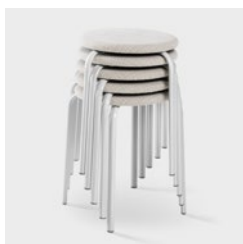

[Kinnarps.dk/thebettereffectindex](https://kinnarps.dk/thebettereffectindex)

TIDLØS MED ET PERSONLIGT UDTRYK

- Mange anvendelsesområder.
- Fås i tre forskellige højder.
- Den lave taburet er stabelbar.
- Fås med polstret sæde.
- Kan bestilles i flere flotte farver.
- Passer ind i de fleste miljøer.

FRISBEE

Højde: 460, 640 og 790 mm.

P251 med polstret sæde
P251 T, sæde af massivt træ

P251 L med polstret sæde
P251 LT, sæde af massivt træ

P250 med polstret sæde
P250 T, sæde af massivt træ

P250	460	460	460	360	360	460	460	3,1	-	-	9	-	-
P250T	460	460	450	350	350	450	450	3,5	-	-	9	-	-
P251L	450	450	640	360	360	460	640	4,1	-	-	-	-	-
P251LT	450	450	630	350	350	450	630	4,5	-	-	-	-	-
P251	480	480	790	360	360	460	790	4,6	-	-	-	-	-
P251T	480	480	780	350	350	450	780	5,1	-	-	-	-	-

SÆDE Massivt træ (bøg, birk) eller polstret. **STEL** Fire ben, sølv (pulverlakeret), med glideknop i plast. **TILVALG** Glideknop i filt.
ENHED mm, kg. **DESIGN** Christian Halleröd.

FUNKTIONER OG TILVALG

STABELBAR

POLSTRET SÆDE

TRÆ

Birk

Bøg

Sort

Sølvgrå

Hvid