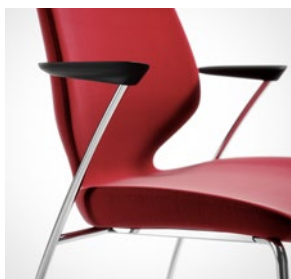

ARMLÆN (FREISWINGER ELLER FIRE BEN)

Integrerede armlæn, som følger stolens kurver. Matcher stallets udførelse. Fås i sort, hvid, sølv eller krom. Armlænspladen er af plast og altid sort.