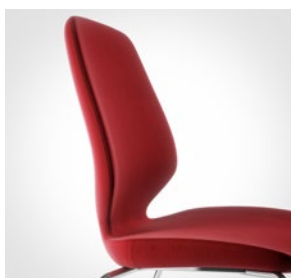

RYG OG SÆDE

Ryglæn og sæde har en fælles form. Særligt dæmpet sæde og fjedersystem samt fjedring i ryglæn for god siddekomfort. Hæve-/sænkbare i kombination med 5-krydsstel.