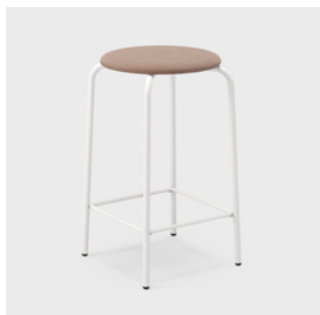

P253L

Frisbee											
P252	350	350	455	350	350	445	445	2,8	-	-	9
P252 T	340	340	450	340	340	450	450	3,5	-	-	9
P253L	350	350	630	350	350	455	620	3,9	-	-	-
P253L T	350	350	625	340	340	460	625	4,6	-	-	-
P253	365	365	790	350	350	455	780	4,4	-	-	-
P253 T	365	365	785	340	340	460	785	5,1	-	-	-

Enhed mm, kg.