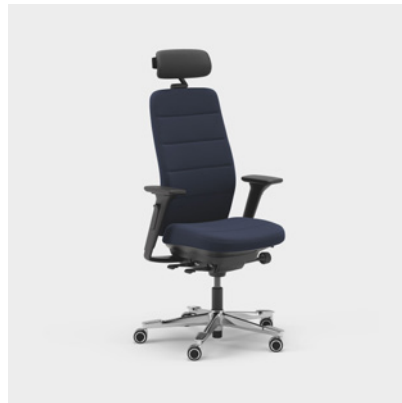

Der findes to forskellige mekanismer – FreeMotion® eller SyncMotion™, og stolen er testet til 130 kg i henhold til de gældende krav. Capella X er certificeret i henhold til den europæiske standard EN 1335-1 type A, som dækker et stort antal brugertyper, og nogle varianter er klar til type AX, som dækker endnu flere brugere.

Capella Energy har et dynamisk design med mønstrede sømme i kontrastfarve.

Capella XL

Capella XL er ekstra robust og godkendt til en brugervægt på 150 kg.

Capella 24/7

Capella 24/7 er tilpasset til 24 timers brug, syv dage om ugen.