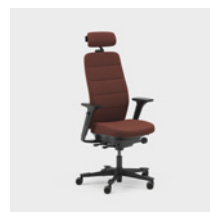

Enhed mm.

Capella Classic er en kontorstol, som bidrager med et flot og tidløst udtryk til forskellige typer arbejdsmiljøer. Stolens ryg og sæde har et klassisk design med kontrastsømme. Sædet kan ikke låses, hvilket gør, at du bevæger dig, selv når du sidder ned. Fås med to forskellige mekanismer – FreeMotion® eller SyncMotion™. Vælg mellem lav eller høj ryg, og to forskellige varianter af armlæn (4D AX-armlæn eller 5D-armlæn). Som tilvalg fås også lændestøtte og justerbar nakkestøtte. Vælg mellem sort, beige eller poleret udførelse samt valgfrit tekstil fra Kinnarps Colour Studio. Er en del af Capella X-familien af ergonomiske stole, der bidrager til bevægelse og velvære i løbet af arbejdsdagen.

CFM/CSM 110 CLA

CFM/CSM 114 CLA

CFM/CSM 115 CLA

CFM/CSM 120 CLA

CFM/CSM 124 CLA

CFM/CSM 125 CLA

Capella Nature er en kontorstol, som bidrager med et flot og tidløst udtryk til forskellige typer arbejdsmiljøer. Stolens ryg og sæde har et klassisk design med sømmønster i patchworkstil. Sædet kan ikke låses, hvilket gør, at du bevæger dig, selv når du sidder ned. Fås med to forskellige mekanismer – FreeMotion® eller SyncMotion™. Har høj ryg, 5D-armlæn, og som tilvalg fås også lændestøtte og justerbar nakkestøtte. Vælg mellem sort, beige eller poleret udførelse samt valgfrit tekstil fra Kinnarps Colour Studio. Er en del af Capella X-familien af ergonomiske stole, der bidrager til bevægelse og velvære i løbet af arbejdsdagen.