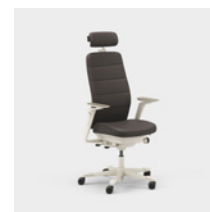

Enhed mm.

Capella Classic er en kontorstol, som bidrager med et flot og tidløst udtryk til forskellige typer arbejdsmiljøer. Stolens ryg og sæde har et klassisk design med kontrastsømme. Sædet kan ikke låses, hvilket gør, at du bevæger dig, selv når du sidder ned. Fås med to forskellige mekanismer – FreeMotion® eller SyncMotion™. Vælg mellem lav eller høj ryg, og to forskellige varianter af armlæn (4D AX-armlæn eller 5D-armlæn). Som tilvalg fås også lændestøtte og justerbar nakkestøtte. Vælg mellem sort, beige eller poleret udførelse samt valgfrit tekstil fra Kinnarps Colour Studio. Er en del af Capella X-familien af ergonomiske stole, der bidrager til bevægelse og velvære i løbet af arbejdsdagen.

CFM/CSM 110 CLA

CFM/CSM 114 CLA

CFM/CSM 115 CLA

CFM/CSM 120 CLA

CFM/CSM 124 CLA

CFM/CSM 125 CLA

Capella Nature er en kontorstol, som bidrager med et flot og tidløst udtryk til forskellige typer arbejdsmiljøer. Stolens ryg og sæde har et klassisk design med sømmønster i patchworkstil. Sædet kan ikke låses, hvilket gør, at du bevæger dig, selv når du sidder ned. Fås med to forskellige mekanismer – FreeMotion® eller SyncMotion™. Har høj ryg, 5D-armlæn, og som tilvalg fås også lændestøtte og justerbar nakkestøtte. Vælg mellem sort, beige eller poleret udførelse samt valgfrit tekstil fra Kinnarps Colour Studio. Er en del af Capella X-familien af ergonomiske stole, der bidrager til bevægelse og velvære i løbet af arbejdsdagen.