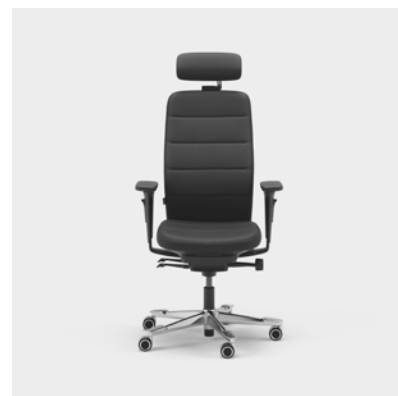

Enhed mm.

Capella Classic er en kontorstol, som bidrager med et flot og tidløst udtryk til forskellige typer arbejdsmiljøer. Stolens ryg og sæde har et klassisk design med kontrastsømme. Sædet kan ikke låses, hvilket gør, at du bevæger dig, selv når du sidder ned. Fås med to forskellige mekanismer – FreeMotion® eller SyncMotion™. Vælg mellem lav eller høj ryg, og to forskellige varianter af armlæn (4D AX-armlæn eller 5D-armlæn). Som tilvalg fås også lændestøtte og justerbar nakkestøtte. Vælg mellem sort, beige eller poleret udførelse samt valgfrit tekstil fra Kinnarps Colour Studio. Er en del af Capella X-familien af ergonomiske stole, der bidrager til bevægelse og velvære i løbet af arbejdsdagen.

CFM/CSM 120 ENE

CFM/CSM 125 ENE

Capella XL er en ekstra robust og slidstærk kontorstol, som opfylder de højeste krav og er godkendt til en brugervægt på 150 kg. Sædet kan ikke låses, hvilket gør, at du bevæger dig, selv når du sidder ned. Fås med to forskellige mekanismer – FreeMotion® eller SyncMotion™. Med høj ryg, lændestøtte og 4D AX-armlæn. Som tilvalg fås også justerbar nakkestøtte. Fås i sort udførelse med poleret fodkryds og valgfrit tekstil fra Kinnarps Colour Studio. Er en del af Capella X-familien af ergonomiske stole, der bidrager til bevægelse og velvære i løbet af arbejdsdagen.

CFM/CSM 120 XL

CFM/CSM 124 XL

Capella 24/7 er en kontorstol, som er tilpasset til brug 24 timer i døgnet, syv dage om ugen. Den har ekstra polstring, som sikrer en behagelig siddestilling, og er godkendt til en brugervægt på 150 kg. Sædet kan ikke låses, hvilket gør, at du bevæger dig, selv når du sidder ned. Fås med to forskellige mekanismer – FreeMotion® eller SyncMotion™. Med høj ryg, lændestøtte og 4D AX-armlæn. Som tilvalg fås også justerbar nakkestøtte. Fås i sort udførelse med poleret fodkryds og et udvalg af valgfrit tekstil fra Kinnarps Colour Studio. Er en del af Capella X-familien af ergonomiske stole, der bidrager til bevægelse og velvære i løbet af arbejdsdagen.