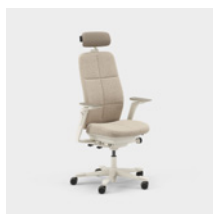

CFM/CSM 125 NAT