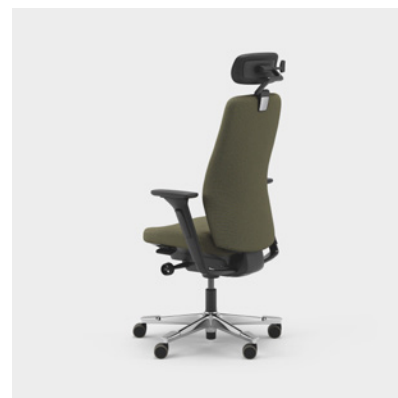

CFM/CSM 120 NAT

CFM/CSM 125 NAT

Capella Energy er en kontorstol, som bidrager med et dynamisk udtryk til forskellige typer arbejdsmiljøer. Stolens ryg har dekorative og er med mønstrede sømme i kontrastfarve. Sædet kan ikke låses, hvilket gør, at du bevæger dig, selv når du sidder ned. Fås med to forskellige mekanismer – FreeMotion® eller SyncMotion™. Har høj ryg, 5D-armlæn, og som tilvalg fås også lændestøtte og justerbar nakkestøtte. Vælg mellem sort, beige eller poleret samt udvalgte tekstiler fra Kinnarps Colour Studio. Er en del af Capella X-familien af ergonomiske stole, der bidrager til bevægelse og velvære i løbet af arbejdsdagen.

CFM/CSM 120 ENE

CFM/CSM 125 ENE

Capella XL er en ekstra robust og slidstærk kontorstol, som opfylder de højeste krav og er godkendt til en brugervægt på 150 kg. Sædet kan ikke låses, hvilket gør, at du bevæger dig, selv når du sidder ned. Fås med to forskellige mekanismer – FreeMotion® eller SyncMotion™. Med høj ryg, lændestøtte og 4D AX-armlæn. Som tilvalg fås også justerbar nakkestøtte. Fås i sort udførelse med poleret fodkryds og valgfrit tekstil fra Kinnarps Colour Studio. Er en del af Capella X-familien af ergonomiske stole, der bidrager til bevægelse og velvære i løbet af arbejdsdagen.

CFM/CSM 120 XL

CFM/CSM 124 XL

Capella 24/7 er en kontorstol, som er tilpasset til brug 24 timer i døgnet, syv dage om ugen. Den har ekstra polstring, som sikrer en behagelig siddestilling, og er godkendt til en brugervægt på 150 kg. Sædet kan ikke låses, hvilket gør, at du bevæger dig, selv når du sidder ned. Fås med to forskellige mekanismer – FreeMotion® eller SyncMotion™. Med høj ryg, lændestøtte og 4D AX-armlæn. Som tilvalg fås også justerbar nakkestøtte. Fås i sort udførelse med poleret fodkryds og et udvalg af valgfrit tekstil fra Kinnarps Colour Studio. Er en del af Capella X-familien af ergonomiske stole, der bidrager til bevægelse og velvære i løbet af arbejdsdagen.