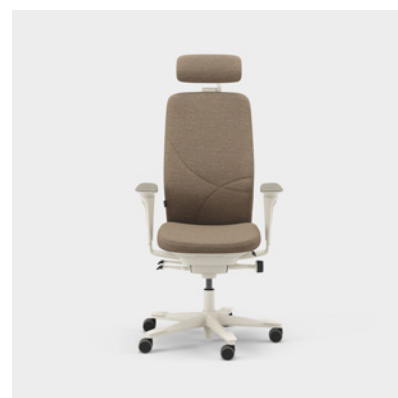

Capella Energy er en kontorstol, som bidrager med et dynamisk udtryk til forskellige typer arbejdsmiljøer. Stolens ryg har dekorative og er med mønstrede sømme i kontrastfarve. Sædet kan ikke låses, hvilket gør, at du bevæger dig, selv når du sidder ned. Fås med to forskellige mekanismer – FreeMotion® eller SyncMotion™. Har høj ryg, 5D-armlæn, og som tilvalg fås også lændestøtte og justerbar nakkestøtte. Vælg mellem sort, beige eller poleret samt udvalgte tekstiler fra Kinnarps Colour Studio. Er en del af Capella X-familien af ergonomiske stole, der bidrager til bevægelse og velvære i løbet af arbejdsdagen.