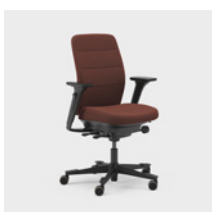

CFM/CSM 114 CLA