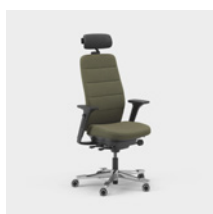

CFM/CSM 120 NAT

CFM/CSM 125 NAT

Capella Energy er en kontorstol, som bidrager med et dynamisk udtryk til forskellige typer arbejdsmiljøer. Stolens ryg har dekorative og er med mønstrede sømme i kontrastfarve. Sædet kan ikke låses, hvilket gør, at du bevæger dig, selv når du sidder ned. Fås med to forskellige mekanismer – FreeMotion® eller SyncMotion™. Har høj ryg, 5D-armlæn, og som tilvalg fås også lændestøtte og justerbar nakkestøtte. Vælg mellem sort, beige eller poleret samt udvalgte tekstiler fra Kinnarps Colour Studio. Er en del af Capella X-familien af ergonomiske stole, der bidrager til bevægelse og velvære i løbet af arbejdsdagen.

CFM/CSM 120 ENE

CFM/CSM 125 ENE

Capella XL er en ekstra robust og slidstærk kontorstol, som opfylder de højeste krav og er godkendt til en brugervægt på 150 kg. Sædet kan ikke låses, hvilket gør, at du bevæger dig, selv når du sidder ned. Fås med to forskellige mekanismer – FreeMotion® eller SyncMotion™. Med høj ryg, lændestøtte og 4D AX-armlæn. Som tilvalg fås også justerbar nakkestøtte. Fås i sort udførelse med poleret fodkryds og valgfrit tekstil fra Kinnarps Colour Studio. Er en del af Capella X-familien af ergonomiske stole, der bidrager til bevægelse og velvære i løbet af arbejdsdagen.

CFM/CSM 120 XL

CFM/CSM 124 XL

Capella 24/7 er en kontorstol, som er tilpasset til brug 24 timer i døgnet, syv dage om ugen. Den har ekstra polstring, som sikrer en behagelig siddestilling, og er godkendt til en brugervægt på 150 kg. Sædet kan ikke låses, hvilket gør, at du bevæger dig, selv når du sidder ned. Fås med to forskellige mekanismer – FreeMotion® eller SyncMotion™. Med høj ryg, lændestøtte og 4D AX-armlæn. Som tilvalg fås også justerbar nakkestøtte. Fås i sort udførelse med poleret fodkryds og et udvalg af valgfrit tekstil fra Kinnarps Colour Studio. Er en del af Capella X-familien af ergonomiske stole, der bidrager til bevægelse og velvære i løbet af arbejdsdagen.