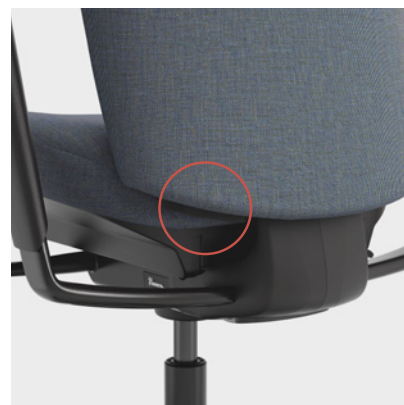

Sæde og ryg bevæger sig synkront og støtter brugerens kropsbevægelser.

JUSTERBAR VIPPEMODSTAND

Med det runde greb i venstre side kan du nemt justere stolens vippemodstand, så den passer til dig.

JUSTERBAR SIDDEHØJDE

Med et håndtag i højre side er det nemt at indstille siddehøjden. Når du sidder ned, skal du justere stolens højde, så dine knæ har en 90-100 graders vinkel.

JUSTERBAR SIDDEDYBDE

Sædet kan også justeres i dybden for at få den bedst mulige siddeposition. Indstil sædet, så der er 20-50 mm mellem knæhasen og sædet for at få optimal komfort.

JUSTERBAR RYGHØJDE

Med betjeningsgreb på stolens ryg kan du justere ryglænets højde op til 90 mm.

LAV ELLER HØJ RYG

På Capella Classic kan du vælge mellem lav ryg (600 mm) eller høj ryg (690 mm). SafeBack-funktionen giver en blød tilbagegang til udgangsstilling, når stolen har været låst i tilbagelænet position.