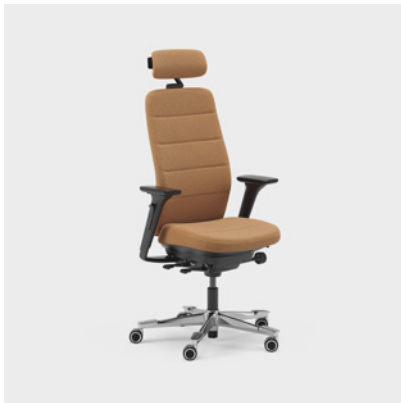

Der findes to forskellige mekanismer – FreeMotion® eller SyncMotion™, og stolen er testet til 130 kg i henhold til de gældende krav. Capella X er certificeret i henhold til den europæiske standard EN 1335-1 type A, som dækker et stort antal brugertyper, og nogle varianter er klar til type AX, som dækker endnu flere brugere.

Capella Energy har et dynamisk design med mønstrede sømme i kontrastfarve.

Capella XL

Capella XL er ekstra robust og godkendt til en brugervægt på 150 kg.

Capella 24/7

Capella 24/7 er tilpasset til 24 timers brug, syv dage om ugen.