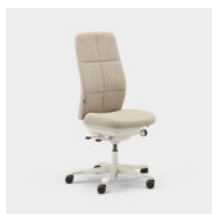

Enhed mm.

Capella Classic er en kontorstol, som bidrager med et flot og tidløst udtryk til forskellige typer arbejdsmiljøer. Stolens ryg og sæde har et klassisk design med kontrastsømme. Sædet kan ikke låses, hvilket gør, at du bevæger dig, selv når du sidder ned. Fås med to forskellige mekanismer – FreeMotion® eller SyncMotion™. Vælg mellem lav eller høj ryg, og to forskellige varianter af armlæn (4D AX-armlæn eller 5D-armlæn). Som tilvalg fås også lændestøtte og justerbar nakkestøtte. Vælg mellem sort, beige eller poleret udførelse samt valgfrit tekstil fra Kinnarps Colour Studio. Er en del af Capella X-familien af ergonomiske stole, der bidrager til bevægelse og velvære i løbet af arbejdsdagen.

CFM/CSM 110 CLA

CFM/CSM 114 CLA

CFM/CSM 115 CLA

CFM/CSM 120 CLA

CFM/CSM 124 CLA

CFM/CSM 125 CLA

Capella Nature er en kontorstol, som bidrager med et flot og tidløst udtryk til forskellige typer arbejdsmiljøer. Stolens ryg og sæde har et klassisk design med sømmønster i patchworkstil. Sædet kan ikke låses, hvilket gør, at du bevæger dig, selv når du sidder ned. Fås med to forskellige mekanismer – FreeMotion® eller SyncMotion™. Har høj ryg, 5D-armlæn, og som tilvalg fås også lændestøtte og justerbar nakkestøtte. Vælg mellem sort, beige eller poleret udførelse samt valgfrit tekstil fra Kinnarps Colour Studio. Er en del af Capella X-familien af ergonomiske stole, der bidrager til bevægelse og velvære i løbet af arbejdsdagen.