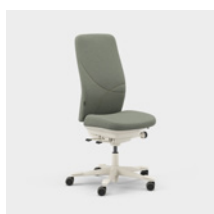

Capella Energy er en kontorstol, som bidrager med et dynamisk udtryk til forskellige typer arbejdsmiljøer. Stolens ryg har dekorative og er med mønstrede sømme i kontrastfarve. Sædet kan ikke låses, hvilket gør, at du bevæger dig, selv når du sidder ned. Fås med to forskellige mekanismer – FreeMotion® eller SyncMotion™. Har høj ryg, 5D-armlæn, og som tilvalg fås også lændestøtte og justerbar nakkestøtte. Vælg mellem sort, beige eller poleret samt udvalgte tekstiler fra Kinnarps Colour Studio. Er en del af Capella X-familien af ergonomiske stole, der bidrager til bevægelse og velvære i løbet af arbejdsdagen.

CFM/CSM 120 ENE