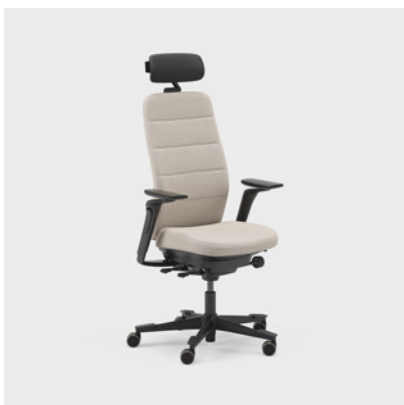

BLACK EDITION

Model med stilrene sorte detaljer.