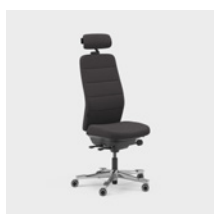

CFM/CSM 120 NAT

CFM/CSM 125 NAT

Capella Energy er en kontorstol, som bidrager med et dynamisk udtryk til forskellige typer arbejdsmiljøer. Stolens ryg har dekorative og er med mønstrede sømme i kontrastfarve. Sædet kan ikke låses, hvilket gør, at du bevæger dig, selv når du sidder ned. Fås med to forskellige mekanismer – FreeMotion® eller SyncMotion™. Har høj ryg, 5D-armlæn, og som tilvalg fås også lændestøtte og justerbar nakkestøtte. Vælg mellem sort, beige eller poleret samt udvalgte tekstiler fra Kinnarps Colour Studio. Er en del af Capella X-familien af ergonomiske stole, der bidrager til bevægelse og velvære i løbet af arbejdsdagen.

CFM/CSM 120 ENE

CFM/CSM 125 ENE

Capella XL er en ekstra robust og slidstærk kontorstol, som opfylder de højeste krav og er godkendt til en brugervægt på 150 kg. Sædet kan ikke låses, hvilket gør, at du bevæger dig, selv når du sidder ned. Fås med to forskellige mekanismer – FreeMotion® eller SyncMotion™. Med høj ryg, lændestøtte og 4D AX-armlæn. Som tilvalg fås også justerbar nakkestøtte. Fås i sort udførelse med poleret fodkryds og valgfrit tekstil fra Kinnarps Colour Studio. Er en del af Capella X-familien af ergonomiske stole, der bidrager til bevægelse og velvære i løbet af arbejdsdagen.

CFM/CSM 120 XL

CFM/CSM 124 XL

Capella 24/7 er en kontorstol, som er tilpasset til brug 24 timer i døgnet, syv dage om ugen. Den har ekstra polstring, som sikrer en behagelig siddestilling, og er godkendt til en brugervægt på 150 kg. Sædet kan ikke låses, hvilket gør, at du bevæger dig, selv når du sidder ned. Fås med to forskellige mekanismer – FreeMotion® eller SyncMotion™. Med høj ryg, lændestøtte og 4D AX-armlæn. Som tilvalg fås også justerbar nakkestøtte. Fås i sort udførelse med poleret fodkryds og et udvalg af valgfrit tekstil fra Kinnarps Colour Studio. Er en del af Capella X-familien af ergonomiske stole, der bidrager til bevægelse og velvære i løbet af arbejdsdagen.