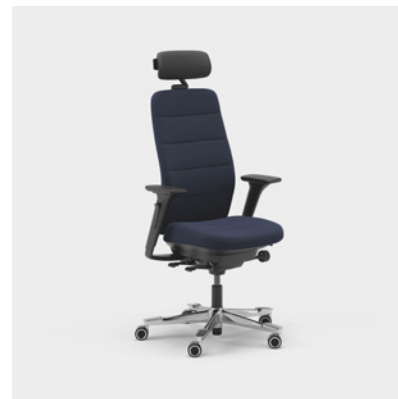

CFM/CSM 120 NAT

CFM/CSM 125 NAT

Capella Energy er en kontorstol, som bidrager med et dynamisk udtryk til forskellige typer arbejdsmiljøer. Stolens ryg har dekorative og er med mønstrede sømme i kontrastfarve. Sædet kan ikke låses, hvilket gør, at du bevæger dig, selv når du sidder ned. Fås med to forskellige mekanismer – FreeMotion® eller SyncMotion™. Har høj ryg, 5D-armlæn, og som tilvalg fås også lændestøtte og justerbar nakkestøtte. Vælg mellem sort, beige eller poleret samt udvalgte tekstiler fra Kinnarps Colour Studio. Er en del af Capella X-familien af ergonomiske stole, der bidrager til bevægelse og velvære i løbet af arbejdsdagen.

CFM/CSM 120 ENE

CFM/CSM 125 ENE

Capella XL er en ekstra robust og slidstærk kontorstol, som opfylder de højeste krav og er godkendt til en brugervægt på 150 kg. Sædet kan ikke låses, hvilket gør, at du bevæger dig, selv når du sidder ned. Fås med to forskellige mekanismer – FreeMotion® eller SyncMotion™. Med høj ryg, lændestøtte og 4D AX-armlæn. Som tilvalg fås også justerbar nakkestøtte. Fås i sort udførelse med poleret fodkryds og valgfrit tekstil fra Kinnarps Colour Studio. Er en del af Capella X-familien af ergonomiske stole, der bidrager til bevægelse og velvære i løbet af arbejdsdagen.

CFM/CSM 120 XL

CFM/CSM 124 XL

Capella 24/7 er en kontorstol, som er tilpasset til brug 24 timer i døgnet, syv dage om ugen. Den har ekstra polstring, som sikrer en behagelig siddestilling, og er godkendt til en brugervægt på 150 kg. Sædet kan ikke låses, hvilket gør, at du bevæger dig, selv når du sidder ned. Fås med to forskellige mekanismer – FreeMotion® eller SyncMotion™. Med høj ryg, lændestøtte og 4D AX-armlæn. Som tilvalg fås også justerbar nakkestøtte. Fås i sort udførelse med poleret fodkryds og et udvalg af valgfrit tekstil fra Kinnarps Colour Studio. Er en del af Capella X-familien af ergonomiske stole, der bidrager til bevægelse og velvære i løbet af arbejdsdagen.