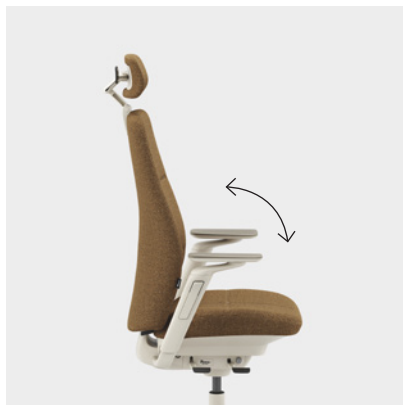

CFM/CSM 110 A

CFM/CSM 115 A

CFM/CSM 120 A

CFM/CSM 125 A

Funktioner og tilvalg

FREEMOTION®

Sæde og ryg bevæger sig uafhængigt af hinanden, hvilket tilskynder til bevægelse.

SYNCMOTION™

Sæde og ryg bevæger sig synkront og støtter brugerens kropsbevægelser.

JUSTERBAR VIPPEMODSTAND

Med det runde greb i venstre side kan du nemt justere stolens vippemodstand, så den passer til dig.

JUSTERBAR SIDDEHØJDE

Med et håndtag i højre side er det nemt at indstille siddehøjden. Når du sidder ned, skal du justere stolens højde, så dine knæ har en 90-100 graders vinkel.

JUSTERBAR SIDDEDYBDE

Sædet kan også justeres i dybden for at få den bedst mulige siddeposition. Indstil sædet, så der er 20-50 mm mellem knæhasen og sædet for at få optimal komfort.

JUSTERBAR RYGHØJDE

Med betjeningsgreb på stolens ryg kan du justere ryglænets højde op til 90 mm.

LAV ELLER HØJ RYG

På Capella Classic kan du vælge mellem lav ryg (600 mm) eller høj ryg (690 mm). SafeBack-funktionen giver en blød tilbagegang til udgangsstilling, når stolen har været låst i tilbagelænet position.