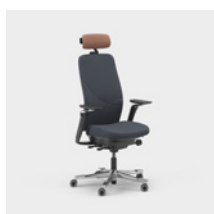

Enhed mm.

Capella Classic er en kontorstol, som bidrager med et flot og tidløst udtryk til forskellige typer arbejdsmiljøer. Stolens ryg og sæde har et klassisk design med kontrastsømme. Sædet kan ikke låses, hvilket gør, at du bevæger dig, selv når du sidder ned. Fås med to forskellige mekanismer – FreeMotion® eller SyncMotion™. Vælg mellem lav eller høj ryg, og to forskellige varianter af armlæn (4D AX-armlæn eller 5D-armlæn). Som tilvalg fås også lændestøtte og justerbar nakkestøtte. Vælg mellem sort, beige eller poleret udførelse samt valgfrit tekstil fra Kinnarps Colour Studio. Er en del af Capella X-familien af ergonomiske stole, der bidrager til bevægelse og velvære i løbet af arbejdsdagen.

CFM/CSM 120 NAT

CFM/CSM 125 NAT

Capella Energy er en kontorstol, som bidrager med et dynamisk udtryk til forskellige typer arbejdsmiljøer. Stolens ryg har dekorative og er med mønstrede sømme i kontrastfarve. Sædet kan ikke låses, hvilket gør, at du bevæger dig, selv når du sidder ned. Fås med to forskellige mekanismer – FreeMotion® eller SyncMotion™. Har høj ryg, 5D-armlæn, og som tilvalg fås også lændestøtte og justerbar nakkestøtte. Vælg mellem sort, beige eller poleret samt udvalgte tekstiler fra Kinnarps Colour Studio. Er en del af Capella X-familien af ergonomiske stole, der bidrager til bevægelse og velvære i løbet af arbejdsdagen.

CFM/CSM 120 ENE

CFM/CSM 125 ENE

Capella XL er en ekstra robust og slidstærk kontorstol, som opfylder de højeste krav og er godkendt til en brugervægt på 150 kg. Sædet kan ikke låses, hvilket gør, at du bevæger dig, selv når du sidder ned. Fås med to forskellige mekanismer – FreeMotion® eller SyncMotion™. Med høj ryg, lændestøtte og 4D AX-armlæn. Som tilvalg fås også justerbar nakkestøtte. Fås i sort udførelse med poleret fodkryds og valgfrit tekstil fra Kinnarps Colour Studio. Er en del af Capella X-familien af ergonomiske stole, der bidrager til bevægelse og velvære i løbet af arbejdsdagen.