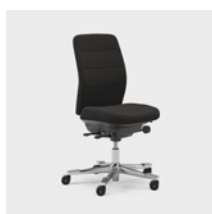

CFM/CSM 120 ENE

CFM/CSM 125 ENE

Capella XL er en ekstra robust og slidstærk kontorstol, som opfylder de højeste krav og er godkendt til en brugervægt på 150 kg. Sædet kan ikke låses, hvilket gør, at du bevæger dig, selv når du sidder ned. Fås med to forskellige mekanismer – FreeMotion® eller SyncMotion™. Med høj ryg, lændestøtte og 4D AX-armlæn. Som tilvalg fås også justerbar nakkestøtte. Fås i sort udførelse med poleret fodkryds og valgfrit tekstil fra Kinnarps Colour Studio. Er en del af Capella X-familien af ergonomiske stole, der bidrager til bevægelse og velvære i løbet af arbejdsdagen.

CFM/CSM 120 XL

CFM/CSM 124 XL

Capella 24/7 er en kontorstol, som er tilpasset til brug 24 timer i døgnet, syv dage om ugen. Den har ekstra polstring, som sikrer en behagelig siddestilling, og er godkendt til en brugervægt på 150 kg. Sædet kan ikke låses, hvilket gør, at du bevæger dig, selv når du sidder ned. Fås med to forskellige mekanismer – FreeMotion® eller SyncMotion™. Med høj ryg, lændestøtte og 4D AX-armlæn. Som tilvalg fås også justerbar nakkestøtte. Fås i sort udførelse med poleret fodkryds og et udvalg af valgfrit tekstil fra Kinnarps Colour Studio. Er en del af Capella X-familien af ergonomiske stole, der bidrager til bevægelse og velvære i løbet af arbejdsdagen.

CFM/CSM 124 H24

Capella ESD er en kontorstol til specifikke miljøer, som kræver antistatisk udførelse og antistatisk polstring. Hele stolen er tilpasset til at opfylde ESD-kravene. Sædet kan ikke låses, hvilket gør, at du bevæger dig, selv når du sidder ned. Fås med to forskellige mekanismer – FreeMotion® eller SyncMotion™. Med høj ryg og 5D-armlæn. Som tilvalg fås også justerbar nakkestøtte. Fås i sort udførelse med poleret fodkryds, ESD-hjul og polstret med ESD-tekstil fra Kinnarps Colour Studio. Er en del af Capella X-familien af ergonomiske stole, der bidrager til bevægelse og velvære i løbet af arbejdsdagen.