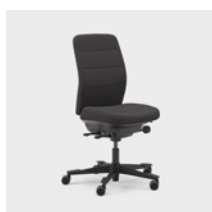

Enhed mm.

Capella Classic er en kontorstol, som bidrager med et flot og tidløst udtryk til forskellige typer arbejdsmiljøer. Stolens ryg og sæde har et klassisk design med kontrastsømme. Sædet kan ikke låses, hvilket gør, at du bevæger dig, selv når du sidder ned. Fås med to forskellige mekanismer – FreeMotion® eller SyncMotion™. Vælg mellem lav eller høj ryg, og to forskellige varianter af armlæn (4D AX-armlæn eller 5D-armlæn). Som tilvalg fås også lændestøtte og justerbar nakkestøtte. Vælg mellem sort, beige eller poleret udførelse samt valgfrit tekstil fra Kinnarps Colour Studio. Er en del af Capella X-familien af ergonomiske stole, der bidrager til bevægelse og velvære i løbet af arbejdsdagen.