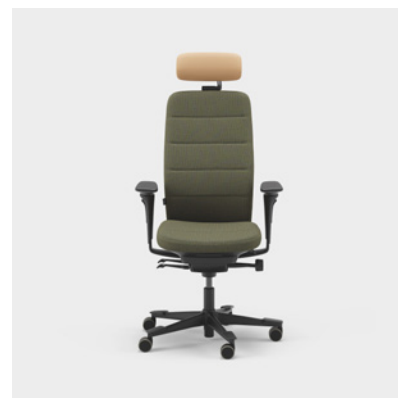

Enhed mm.

Capella Classic er en kontorstol, som bidrager med et flot og tidløst udtryk til forskellige typer arbejdsmiljøer. Stolens ryg og sæde har et klassisk design med kontrastsømme. Sædet kan ikke låses, hvilket gør, at du bevæger dig, selv når du sidder ned. Fås med to forskellige mekanismer – FreeMotion® eller SyncMotion™. Vælg mellem lav eller høj ryg, og to forskellige varianter af armlæn (4D AX-armlæn eller 5D-armlæn). Som tilvalg fås også lændestøtte og justerbar nakkestøtte. Vælg mellem sort, beige eller poleret udførelse samt valgfrit tekstil fra Kinnarps Colour Studio. Er en del af Capella X-familien af ergonomiske stole, der bidrager til bevægelse og velvære i løbet af arbejdsdagen.