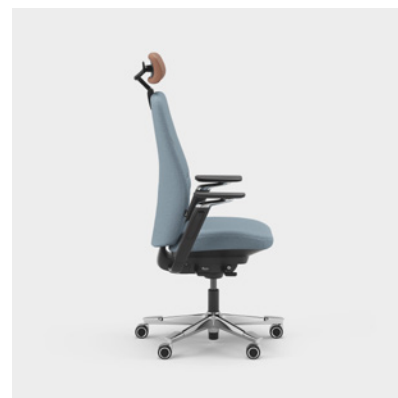

Capella Energy er en kontorstol, som bidrager med et dynamisk udtryk til forskellige typer arbejdsmiljøer. Stolens ryg har dekorative og er med mønstrede sømme i kontrastfarve. Sædet kan ikke låses, hvilket gør, at du bevæger dig, selv når du sidder ned. Fås med to forskellige mekanismer – FreeMotion® eller SyncMotion™. Har høj ryg, 5D-armlæn, og som tilvalg fås også lændestøtte og justerbar nakkestøtte. Vælg mellem sort, beige eller poleret samt udvalgte tekstiler fra Kinnarps Colour Studio. Er en del af Capella X-familien af ergonomiske stole, der bidrager til bevægelse og velvære i løbet af arbejdsdagen.