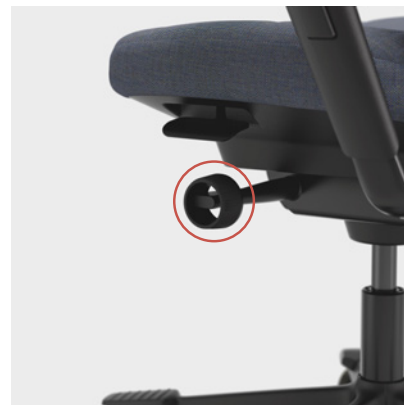

Sæde og ryg bevæger sig synkront og støtter brugerens kropsbevægelser.

JUSTERBAR VIPPEMODSTAND

Med det runde greb i venstre side kan du nemt justere stolens vippemodstand, så den passer til dig.

JUSTERBAR SIDDEHØJDE

Med et håndtag i højre side er det nemt at indstille siddehøjden. Når du sidder ned, skal du justere stolens højde, så dine knæ har en 90-100 graders vinkel.

JUSTERBAR SIDDEDYBDE

Sædet kan også justeres i dybden for at få den bedst mulige siddeposition. Indstil sædet, så der er 20-50 mm mellem knæhasen og sædet for at få optimal komfort.

JUSTERBAR RYGHØJDE

Med betjeningsgreb på stolens ryg kan du justere ryglænets højde op til 90 mm.

LAV ELLER HØJ RYG

På Capella Classic kan du vælge mellem lav ryg (600 mm) eller høj ryg (690 mm). SafeBack-funktionen giver en blød tilbagegang til udgangsstilling, når stolen har været låst i tilbagelænet position.