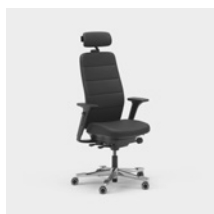

CFM/CSM 120 NAT

CFM/CSM 125 NAT

Capella Energy er en kontorstol, som bidrager med et dynamisk udtryk til forskellige typer arbejdsmiljøer. Stolens ryg har dekorative og er med mønstrede sømme i kontrastfarve. Sædet kan ikke låses, hvilket gør, at du bevæger dig, selv når du sidder ned. Fås med to forskellige mekanismer – FreeMotion® eller SyncMotion™. Har høj ryg, 5D-armlæn, og som tilvalg fås også lændestøtte og justerbar nakkestøtte. Vælg mellem sort, beige eller poleret samt udvalgte tekstiler fra Kinnarps Colour Studio. Er en del af Capella X-familien af ergonomiske stole, der bidrager til bevægelse og velvære i løbet af arbejdsdagen.

CFM/CSM 120 ENE

CFM/CSM 125 ENE

Capella XL er en ekstra robust og slidstærk kontorstol, som opfylder de højeste krav og er godkendt til en brugervægt på 150 kg. Sædet kan ikke låses, hvilket gør, at du bevæger dig, selv når du sidder ned. Fås med to forskellige mekanismer – FreeMotion® eller SyncMotion™. Med høj ryg, lændestøtte og 4D AX-armlæn. Som tilvalg fås også justerbar nakkestøtte. Fås i sort udførelse med poleret fodkryds og valgfrit tekstil fra Kinnarps Colour Studio. Er en del af Capella X-familien af ergonomiske stole, der bidrager til bevægelse og velvære i løbet af arbejdsdagen.

CFM/CSM 120 XL

CFM/CSM 124 XL

Capella 24/7 er en kontorstol, som er tilpasset til brug 24 timer i døgnet, syv dage om ugen. Den har ekstra polstring, som sikrer en behagelig siddestilling, og er godkendt til en brugervægt på 150 kg. Sædet kan ikke låses, hvilket gør, at du bevæger dig, selv når du sidder ned. Fås med to forskellige mekanismer – FreeMotion® eller SyncMotion™. Med høj ryg, lændestøtte og 4D AX-armlæn. Som tilvalg fås også justerbar nakkestøtte. Fås i sort udførelse med poleret fodkryds og et udvalg af valgfrit tekstil fra Kinnarps Colour Studio. Er en del af Capella X-familien af ergonomiske stole, der bidrager til bevægelse og velvære i løbet af arbejdsdagen.