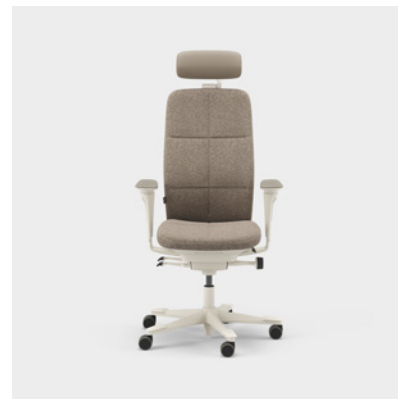

Enhed mm.

Capella Classic er en kontorstol, som bidrager med et flot og tidløst udtryk til forskellige typer arbejdsmiljøer. Stolens ryg og sæde har et klassisk design med kontrastsømme. Sædet kan ikke låses, hvilket gør, at du bevæger dig, selv når du sidder ned. Fås med to forskellige mekanismer – FreeMotion® eller SyncMotion™. Vælg mellem lav eller høj ryg, og to forskellige varianter af armlæn (4D AX-armlæn eller 5D-armlæn). Som tilvalg fås også lændestøtte og justerbar nakkestøtte. Vælg mellem sort, beige eller poleret udførelse samt valgfrit tekstil fra Kinnarps Colour Studio. Er en del af Capella X-familien af ergonomiske stole, der bidrager til bevægelse og velvære i løbet af arbejdsdagen.

CFM/CSM 110 CLA

CFM/CSM 114 CLA

CFM/CSM 115 CLA

CFM/CSM 120 CLA

CFM/CSM 124 CLA

CFM/CSM 125 CLA

Capella Nature er en kontorstol, som bidrager med et flot og tidløst udtryk til forskellige typer arbejdsmiljøer. Stolens ryg og sæde har et klassisk design med sømmønster i patchworkstil. Sædet kan ikke låses, hvilket gør, at du bevæger dig, selv når du sidder ned. Fås med to forskellige mekanismer – FreeMotion® eller SyncMotion™. Har høj ryg, 5D-armlæn, og som tilvalg fås også lændestøtte og justerbar nakkestøtte. Vælg mellem sort, beige eller poleret udførelse samt valgfrit tekstil fra Kinnarps Colour Studio. Er en del af Capella X-familien af ergonomiske stole, der bidrager til bevægelse og velvære i løbet af arbejdsdagen.