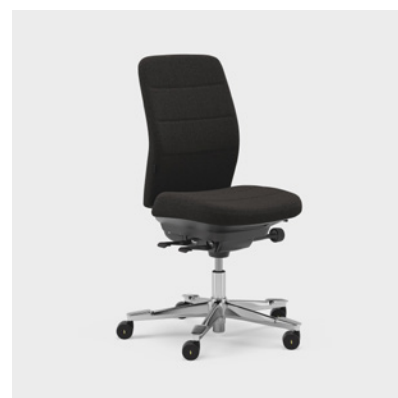

CFM/CSM 120 ENE

CFM/CSM 125 ENE

Capella XL er en ekstra robust og slidstærk kontorstol, som opfylder de højeste krav og er godkendt til en brugervægt på 150 kg. Sædet kan ikke låses, hvilket gør, at du bevæger dig, selv når du sidder ned. Fås med to forskellige mekanismer – FreeMotion® eller SyncMotion™. Med høj ryg, lændestøtte og 4D AX-armlæn. Som tilvalg fås også justerbar nakkestøtte. Fås i sort udførelse med poleret fodkryds og valgfrit tekstil fra Kinnarps Colour Studio. Er en del af Capella X-familien af ergonomiske stole, der bidrager til bevægelse og velvære i løbet af arbejdsdagen.

CFM/CSM 120 XL

CFM/CSM 124 XL

Capella 24/7 er en kontorstol, som er tilpasset til brug 24 timer i døgnet, syv dage om ugen. Den har ekstra polstring, som sikrer en behagelig siddestilling, og er godkendt til en brugervægt på 150 kg. Sædet kan ikke låses, hvilket gør, at du bevæger dig, selv når du sidder ned. Fås med to forskellige mekanismer – FreeMotion® eller SyncMotion™. Med høj ryg, lændestøtte og 4D AX-armlæn. Som tilvalg fås også justerbar nakkestøtte. Fås i sort udførelse med poleret fodkryds og et udvalg af valgfrit tekstil fra Kinnarps Colour Studio. Er en del af Capella X-familien af ergonomiske stole, der bidrager til bevægelse og velvære i løbet af arbejdsdagen.

CFM/CSM 124 H24

Capella ESD er en kontorstol til specifikke miljøer, som kræver antistatisk udførelse og antistatisk polstring. Hele stolen er tilpasset til at opfylde ESD-kravene. Sædet kan ikke låses, hvilket gør, at du bevæger dig, selv når du sidder ned. Fås med to forskellige mekanismer – FreeMotion® eller SyncMotion™. Med høj ryg og 5D-armlæn. Som tilvalg fås også justerbar nakkestøtte. Fås i sort udførelse med poleret fodkryds, ESD-hjul og polstret med ESD-tekstil fra Kinnarps Colour Studio. Er en del af Capella X-familien af ergonomiske stole, der bidrager til bevægelse og velvære i løbet af arbejdsdagen.