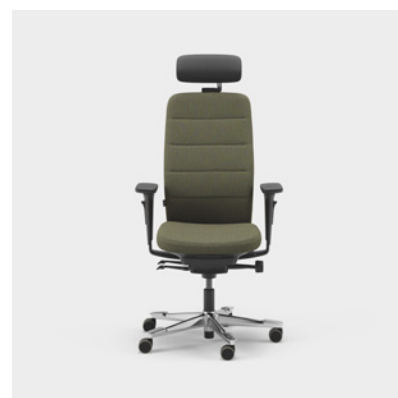

CFM/CSM 120 NAT

CFM/CSM 125 NAT

Capella Energy er en kontorstol, som bidrager med et dynamisk udtryk til forskellige typer arbejdsmiljøer. Stolens ryg har dekorative og er med mønstrede sømme i kontrastfarve. Sædet kan ikke låses, hvilket gør, at du bevæger dig, selv når du sidder ned. Fås med to forskellige mekanismer – FreeMotion® eller SyncMotion™. Har høj ryg, 5D-armlæn, og som tilvalg fås også lændestøtte og justerbar nakkestøtte. Vælg mellem sort, beige eller poleret samt udvalgte tekstiler fra Kinnarps Colour Studio. Er en del af Capella X-familien af ergonomiske stole, der bidrager til bevægelse og velvære i løbet af arbejdsdagen.

CFM/CSM 120 ENE

CFM/CSM 125 ENE

Capella XL er en ekstra robust og slidstærk kontorstol, som opfylder de højeste krav og er godkendt til en brugervægt på 150 kg. Sædet kan ikke låses, hvilket gør, at du bevæger dig, selv når du sidder ned. Fås med to forskellige mekanismer – FreeMotion® eller SyncMotion™. Med høj ryg, lændestøtte og 4D AX-armlæn. Som tilvalg fås også justerbar nakkestøtte. Fås i sort udførelse med poleret fodkryds og valgfrit tekstil fra Kinnarps Colour Studio. Er en del af Capella X-familien af ergonomiske stole, der bidrager til bevægelse og velvære i løbet af arbejdsdagen.

CFM/CSM 120 XL

CFM/CSM 124 XL

Capella 24/7 er en kontorstol, som er tilpasset til brug 24 timer i døgnet, syv dage om ugen. Den har ekstra polstring, som sikrer en behagelig siddestilling, og er godkendt til en brugervægt på 150 kg. Sædet kan ikke låses, hvilket gør, at du bevæger dig, selv når du sidder ned. Fås med to forskellige mekanismer – FreeMotion® eller SyncMotion™. Med høj ryg, lændestøtte og 4D AX-armlæn. Som tilvalg fås også justerbar nakkestøtte. Fås i sort udførelse med poleret fodkryds og et udvalg af valgfrit tekstil fra Kinnarps Colour Studio. Er en del af Capella X-familien af ergonomiske stole, der bidrager til bevægelse og velvære i løbet af arbejdsdagen.