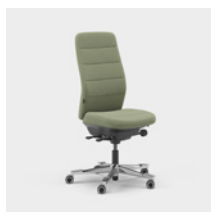

Enhed mm.

Capella Classic er en kontorstol, som bidrager med et flot og tidløst udtryk til forskellige typer arbejdsmiljøer. Stolens ryg og sæde har et klassisk design med kontrastsømme. Sædet kan ikke låses, hvilket gør, at du bevæger dig, selv når du sidder ned. Fås med to forskellige mekanismer – FreeMotion® eller SyncMotion™. Vælg mellem lav eller høj ryg, og to forskellige varianter af armlæn (4D AX-armlæn eller 5D-armlæn). Som tilvalg fås også lændestøtte og justerbar nakkestøtte. Vælg mellem sort, beige eller poleret udførelse samt valgfrit tekstil fra Kinnarps Colour Studio. Er en del af Capella X-familien af ergonomiske stole, der bidrager til bevægelse og velvære i løbet af arbejdsdagen.

CFM/CSM 110 CLA

CFM/CSM 114 CLA

CFM/CSM 115 CLA

CFM/CSM 120 CLA

CFM/CSM 124 CLA

CFM/CSM 125 CLA

Capella Nature er en kontorstol, som bidrager med et flot og tidløst udtryk til forskellige typer arbejdsmiljøer. Stolens ryg og sæde har et klassisk design med sømmønster i patchworkstil. Sædet kan ikke låses, hvilket gør, at du bevæger dig, selv når du sidder ned. Fås med to forskellige mekanismer – FreeMotion® eller SyncMotion™. Har høj ryg, 5D-armlæn, og som tilvalg fås også lændestøtte og justerbar nakkestøtte. Vælg mellem sort, beige eller poleret udførelse samt valgfrit tekstil fra Kinnarps Colour Studio. Er en del af Capella X-familien af ergonomiske stole, der bidrager til bevægelse og velvære i løbet af arbejdsdagen.