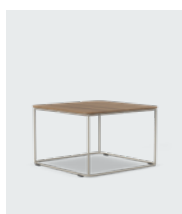

Veldesignede og pæne sofaborde, sideborde og laptopborde, der er nemme at flytte, hvis der er behov for det. Passer godt sammen med puder, sofaer, lænestole. Sidebordet er også praktisk at anvende som laptop-bord. Anvendes enkeltvis eller flere sammen efter behov. Vælg materiale fra vores Kinnarps Colour Studio for et personligt udtryk.

FIT66L