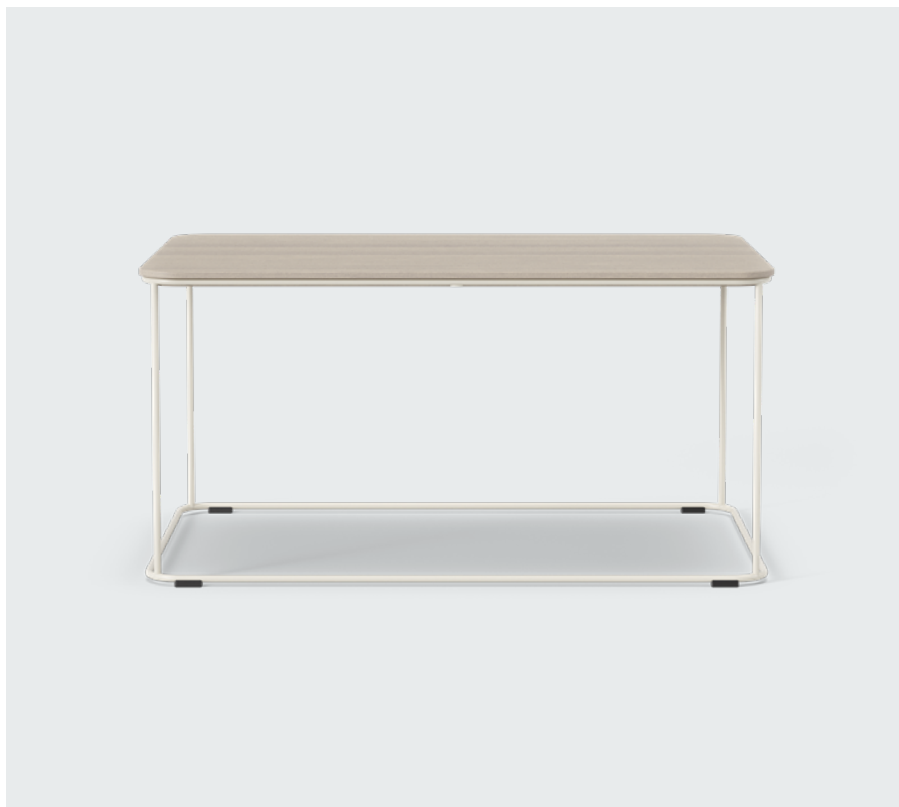

F11

F11 S

F11T

F11XLL

F12

F13

Veldesignede og pæne sofaborde, sideborde og laptopborde, der er nemme at flytte, hvis der er behov for det. Passer godt sammen med puder, sofaer, lænestole. Sidebordet er også praktisk at anvende som laptop-bord. Anvendes enkeltvis eller flere sammen efter behov. Vælg materiale fra vores Kinnarps Colour Studio for et personligt udtryk.

FIT96LM

FIT66L

FIT63L

FIT63H

FIT83MH

Smart skærm, der bruges som kobling (på begge sider) mellem sofaer og lænestole med høj ryg eller bord. En praktisk løsning, som giver mulighed for at skabe fleksible miljøer til arbejde, koordinering eller møder. Kan kombineres med borde i forskellige højder og varianter og anvendes til stående eller siddende arbejde afhængigt af valg af højde. Kan også kombineres med opslagstavle og monitorskærm og udstyres med strømudtag og kabelgennemføring for nem opkobling. Vælg tekstil og materiale fra Kinnarps Colour Studio for et personligt udtryk.