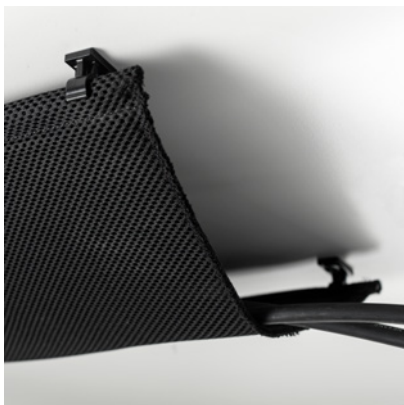

TØJSTANG

I kombination med Fields-båsen er det nemt at lave opbevaring til tøj med en garderobestang. Stangen fås i krom. Beslag af lakeret metal.

OPSLAGSTAVLE

Med en opslagstavle hængende på skærmen skaber man et fleksibelt og funktionelt mødested.

MONITOROPHÆNG

Praktisk monitorophæng, beregnet til ophængning på skærm og ryg. Krog af lakeret metaltråd.

Funktioner og tilvalg

KABELHÅNDBTERING MESH

Kabelføringspakke inkl. to kabelnet i sort mesh og otte clips.