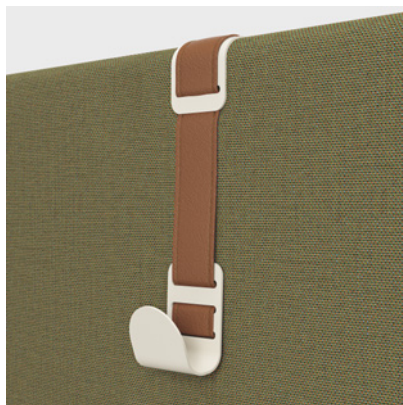

FIWC740

FIWC900

FIWC1050

Funktioner og tilvalg

URTEPOTTESKJULER

Hæng en urtepotteskjuler på skærmen og tilføj lidt grønt og velvære til miljøet. Lerpotte i mat, grå finish.

KROG

Hæng noget op, du godt kan lide at se på, eller som du bare gerne vil have lige ved hånden. Krogen fås i forskellige farver, og remmen fås i sort, hør og læder.

PUDE MED/UDEN KNAP

Polstret pude til sofa eller lænestol. Bidrager med et hjemligt udtryk. Fås med eller uden knap.

SPEJL

Spejl til ophængning på skærm eller sofaryg, bidrager både med funktionalitet og et hyggeligt udtryk. Remmen fås i sort, hør og læder.