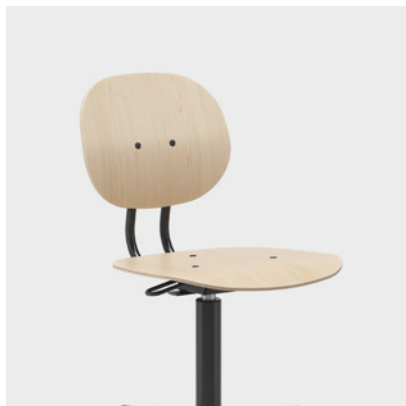

En komfortabel elevstol, der vokser med eleven

Jesper er en elevstol, der kombinerer komfort og funktion og er ideel til elever fra mellemtrinnet og opefter. Med sit design og nemme justeringsmuligheder passer den godt til både klasselokalet og andre læringsmiljøer, hvor fleksibilitet og holdbarhed er vigtigt.

Stolen er let at hæve og sænke, så siddehøjden nemt kan tilpasses bordet og elevens højde. Det sikrer, at hver elev – uanset kropsbygning – får en individuel og ergonomisk siddeposition. Til højere siddepositioner findes en justerbar fodplade med mønstret overflade, der reducerer risikoen for at glide. Den giver støtte til fødderne og sikrer en korrekt siddestilling. Jesper kan også udstyres med bløde, vaskbare betræk til sæde og ryg – et tilvalg, der øger komforten og giver stolen et varmt og indbydende udtryk.

298T

298T FS

Jesper							
298T	600	600	800	400	410	450-640	6,3
298T FS	600	600	800	400	410	150-480 / 450-640	7,9

Enhed mm, kg.

Funktioner og tilvalg

FORMPRESSET BIRK

Jesper med sæde og ryg i formpresset birk. Et holdbart materiale med et naturligt udtryk.

JUSTERBAR SIDDEHØJDE

Jesper har justerbar siddehøjde, så den kan tilpasses både individet og det bord, man sidder ved.

JUSTERBART FODSTØTTE

Højdejusterbart fodstøtte med mønstret plade, der stimulerer zoner i fødderne.