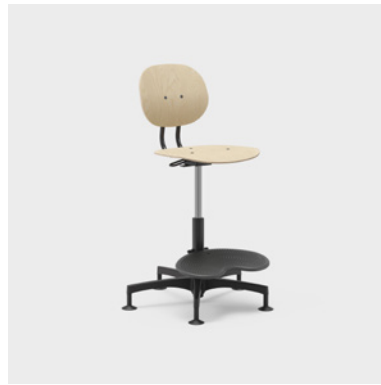

298T FS

Jesper							
298T	600	600	800	400	410	450-640	6,3
298T FS	600	600	800	400	410	150-480 / 450-640	7,9

Enhed mm, kg.