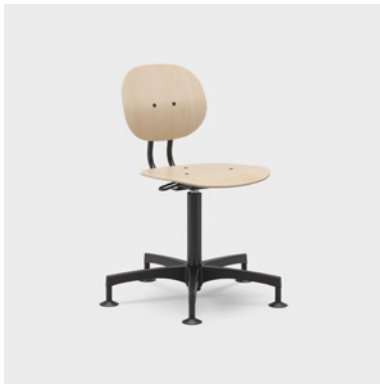

Varianter

Finer

298T