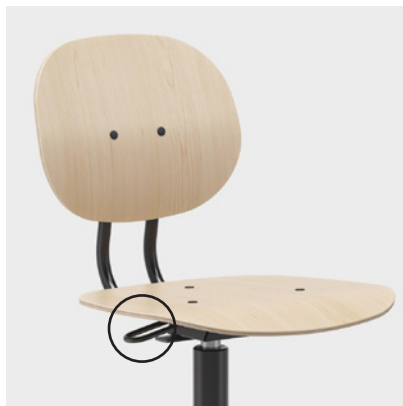

En komfortabel elevstol, der vokser med eleven

Jesper er en elevstol, der kombinerer komfort og funktion og er ideel til elever fra mellemtrinnet og opefter. Med sit design og nemme justeringsmuligheder passer den godt til både klasselokalet og andre læringsmiljøer, hvor fleksibilitet og holdbarhed er vigtigt.

Stolen er let at hæve og sænke, så siddehøjden nemt kan tilpasses bordet og elevens højde. Det sikrer, at hver elev – uanset kropsbygning – får en individuel og ergonomisk siddeposition. Til højere siddepositioner findes en justerbar fodplade med mønstret overflade, der reducerer risikoen for at glide. Den giver støtte til fødderne og sikrer en korrekt siddestilling. Jesper kan også udstyres med bløde, vaskbare betræk til sæde og ryg – et tilvalg, der øger komforten og giver stolen et varmt og indbydende udtryk.

298T

298T FS

Jesper							
298T	600	600	800	400	410	450-640	6,3
298T FS	600	600	800	400	410	150-480 / 450-640	7,9

Enhed mm, kg.

Funktioner og tilvalg

FORMPRESSET BIRK

Jesper med sæde og ryg i formpresset birk. Et holdbart materiale med et naturligt udtryk.

JUSTERBAR SIDDEHØJDE

Jesper har justerbar siddehøjde, så den kan tilpasses både individet og det bord, man sidder ved.

JUSTERBART FODSTØTTE

Højdejusterbart fodstøtte med mønstret plade, der stimulerer zoner i fødderne.