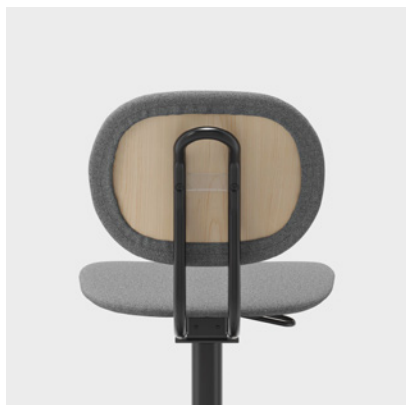

En komfortabel elevstol, der vokser med eleven

Jesper er en elevstol, der kombinerer komfort og funktion og er ideel til elever fra mellemtrinnet og opefter. Med sit design og nemme justeringsmuligheder passer den godt til både klasselokalet og andre læringsmiljøer, hvor fleksibilitet og holdbarhed er vigtigt.

Stolen er let at hæve og sænke, så siddehøjden nemt kan tilpasses bordet og elevens højde. Det sikrer, at hver elev – uanset kropsbygning – får en individuel og ergonomisk siddeposition. Til højere siddepositioner findes en justerbar fodplade med mønstret overflade, der reducerer risikoen for at glide. Den giver støtte til fødderne og sikrer en korrekt siddestilling. Jesper kan også udstyres med bløde, vaskbare betræk til sæde og ryg – et tilvalg, der øger komforten og giver stolen et varmt og indbydende udtryk.

298T

298T FS

Jesper							
298T	600	600	800	400	410	450-640	6,3
298T FS	600	600	800	400	410	150-480 / 450-640	7,9

Enhed mm, kg.

Funktioner og tilvalg

FORMPRESSET BIRK

Jesper med sæde og ryg i formpresset birk. Et holdbart materiale med et naturligt udtryk.

JUSTERBAR SIDDEHØJDE

Jesper har justerbar siddehøjde, så den kan tilpasses både individet og det bord, man sidder ved.

JUSTERBART FODSTØTTE

Højdejusterbart fodstøtte med mønstret plade, der stimulerer zoner i fødderne.