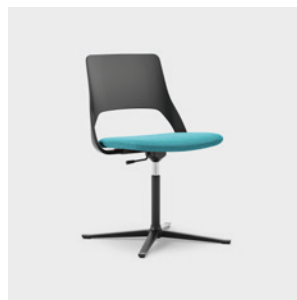

942A SLEDGE P

942 XBASE4 P

942A XBASE4 P

942 XBASE5 P

942A XBASE5 P

Embrace

| | 490 | 460 | 460 | 840 | 540 | 510/650 | 6,4/7,5 |
|----------------------------------|-----|-----|---------|-----|-----|---------|-----------|
| 942 WO/942A WO | 490 | 460 | 460 | 840 | 540 | 510/650 | 6,4/7,5 |
| 942 P/942A P | 490 | 500 | 460 | 840 | 560 | 510/650 | 6,9/8,0 |
| 942 WOFA/942A WOFA | 490 | 460 | 460 | 840 | 540 | 510/650 | 6,8/8,0 |
| 942 CFRAME WO/942A CFRAME WO | 490 | 460 | 460 | 840 | 560 | 510/650 | 9,7/10,9 |
| 942 CFRAME WOFA/942A CFRAME WOFA | 490 | 460 | 460 | 840 | 560 | 510/650 | 10,1/12,3 |
| 942 CFRAME P/942A CFRAME P | 490 | 500 | 460 | 840 | 580 | 510/650 | 10,2/11,4 |
| 942 SLEDGE WO/942A SLEDGE WO | 490 | 460 | 460 | 830 | 570 | 580/650 | 8,6/10,1 |
| 942 SLEDGE WOFA/942A SLEDGE WOFA | 490 | 460 | 460 | 830 | 570 | 580/650 | 9,0/10,5 |
| 942 SLEDGE P/942A SLEDGE P | 490 | 500 | 460 | 840 | 590 | 580/650 | 9,1/10,6 |
| 942 XBASE4 WO/942A XBASE4 WO | 490 | 460 | 420-500 | 760 | 570 | 510/650 | 8,7/9,8 |
| 942 XBASE4 WOFA/942A XBASE4 WOFA | 490 | 460 | 420-500 | 760 | 570 | 510/650 | 9,1/10,2 |
| 942 XBASE4 P/942A XBASE4 P | 490 | 500 | 420-500 | 760 | 590 | 510/650 | 9,2/10,3 |
| 942 XBASE5 WO/942A XBASE5 WO | 490 | 460 | 420-540 | 820 | 650 | 620/650 | 8,7/9,9 |
| 942 XBASE5 WOFA/942A XBASE5 WOFA | 490 | 460 | 420-540 | 820 | 650 | 620/650 | 9,1/10,3 |
| 942 XBASE5 P/942A XBASE5 P | 490 | 500 | 420-540 | 820 | 670 | 620/650 | 9,2/10,4 |

4-KRYDS

Metalstel i forskellige farver. Stole med fast sidde-højde kan udstyres med swingback-funktion, der bringer stolen tilbage til udgangspositionen.

5-KRYDS

Metalunderstel i forskellige farver med hjul. Hjulene fås til hårde og bløde gulve. Friktionsbremse kan vælges som tilvalg.