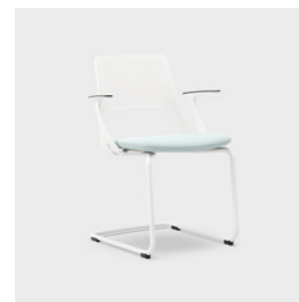

942A CFRAME P