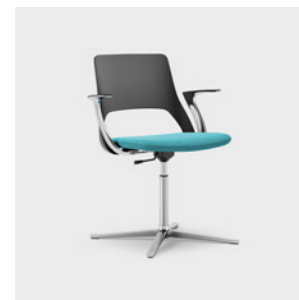

942A XBASE4 P