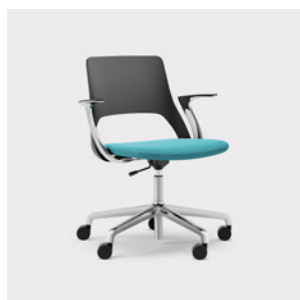

942A SLEDGE P

942 XBASE4 P

942A XBASE4 P

942 XBASE5 P

942A XBASE5 P

Embrace

| | 490 | 460 | 460 | 840 | 540 | 510/650 | 6,4/7,5 |
|----------------------------------|-----|-----|---------|-----|-----|---------|-----------|
| 942 WO/942A WO | 490 | 460 | 460 | 840 | 540 | 510/650 | 6,4/7,5 |
| 942 P/942A P | 490 | 500 | 460 | 840 | 560 | 510/650 | 6,9/8,0 |
| 942 WOFA/942A WOFA | 490 | 460 | 460 | 840 | 540 | 510/650 | 6,8/8,0 |
| 942 CFRAME WO/942A CFRAME WO | 490 | 460 | 460 | 840 | 560 | 510/650 | 9,7/10,9 |
| 942 CFRAME WOFA/942A CFRAME WOFA | 490 | 460 | 460 | 840 | 560 | 510/650 | 10,1/12,3 |
| 942 CFRAME P/942A CFRAME P | 490 | 500 | 460 | 840 | 580 | 510/650 | 10,2/11,4 |
| 942 SLEDGE WO/942A SLEDGE WO | 490 | 460 | 460 | 830 | 570 | 580/650 | 8,6/10,1 |
| 942 SLEDGE WOFA/942A SLEDGE WOFA | 490 | 460 | 460 | 830 | 570 | 580/650 | 9,0/10,5 |
| 942 SLEDGE P/942A SLEDGE P | 490 | 500 | 460 | 840 | 590 | 580/650 | 9,1/10,6 |
| 942 XBASE4 WO/942A XBASE4 WO | 490 | 460 | 420-500 | 760 | 570 | 510/650 | 8,7/9,8 |
| 942 XBASE4 WOFA/942A XBASE4 WOFA | 490 | 460 | 420-500 | 760 | 570 | 510/650 | 9,1/10,2 |
| 942 XBASE4 P/942A XBASE4 P | 490 | 500 | 420-500 | 760 | 590 | 510/650 | 9,2/10,3 |
| 942 XBASE5 WO/942A XBASE5 WO | 490 | 460 | 420-540 | 820 | 650 | 620/650 | 8,7/9,9 |
| 942 XBASE5 WOFA/942A XBASE5 WOFA | 490 | 460 | 420-540 | 820 | 650 | 620/650 | 9,1/10,3 |
| 942 XBASE5 P/942A XBASE5 P | 490 | 500 | 420-540 | 820 | 670 | 620/650 | 9,2/10,4 |

4-KRYDS

Metalstel i forskellige farver. Stole med fast sidde-højde kan udstyres med swingback-funktion, der bringer stolen tilbage til udgangspositionen.

5-KRYDS

Metalunderstel i forskellige farver med hjul. Hjulene fås til hårde og bløde gulve. Friktionsbremse kan vælges som tilvalg.