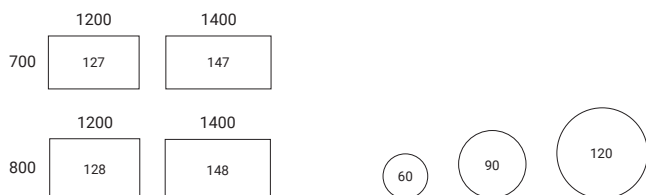

- Komfort og trivsel til de yngre børn med god akustik og bløde former.
- Bordet har runde ben, som man ikke slår sig på, vælg mellem runde eller lige hjørner.
- Flere højder til forskellige aldre og anvendelsesområder.
- To bordpladealternativer med akustiske egenskaber – HPL-akustikpladen har en slidstærk overflade af højtrykslaminat, som effektivt dæmper lyd fra hårde genstande, og marmoleumpladen giver en varm og behagelig overflade med gode akustiske egenskaber.
- Vælg mellem rektangulære og runde borde i flere størrelser.
- Træet stammer fra certificerede og kontrollerede kilder.

ELSA

Elsa fås i tre forskellige højder – 550 og 600 mm er passende bordhøjder til børn i børnehaveklasse, 1.-3. klasse og 4.-6. klasse, og 724 mm passer til gruppearbejde og leg. Samtlige varianter fungerer naturligvis lige så godt som sofa bord i forskellige typer arbejdsmiljøer.

BORDPLADE 23-24 cm (afhængigt af materialevalg), HPL-akustikplade med kork og højtrykslaminat (birk, bøg, lysegrå, grå, hvid), finér (birk), marmoleum (lysegrå, mørkegrå, beige). Rundingen af bordpladens hjørner fås i to forskellige udførelser: radius 2 og radius 50. **STEL** Ben af formpresset træ (birk).

BORDHØJDE Fast højde 550, 600 og 724 mm. **SKALA** 1:100. **ENHED** mm.

HPL AKUSTISK

Birk

Bøg

Lysegrå

Grå

Hvid

MARMOLEUM