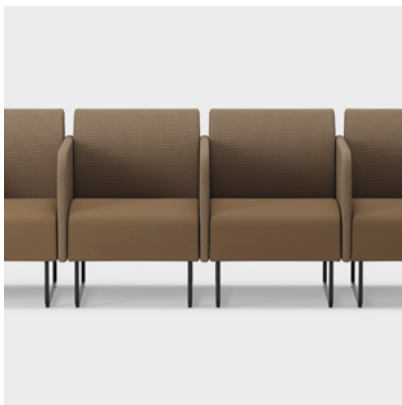

Funktioner og tilvalg

KAN SAMMENKOBLES

Gino er nem både at koble sammen og skille ad med tilvalg af koblingsbeslag. Alt sammen funktionelle løsninger, som er nemme at tilpasse efter behov og situation.