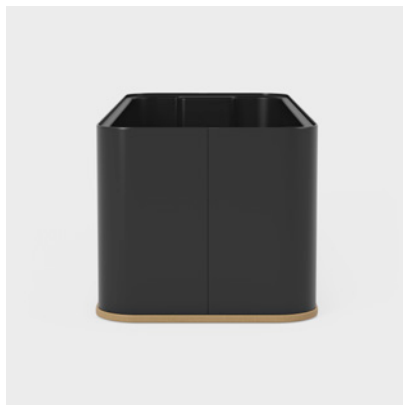

BLOMSTERKASSE MED BAKKE

Blomsterkassen kan fås med eller uden bakke.