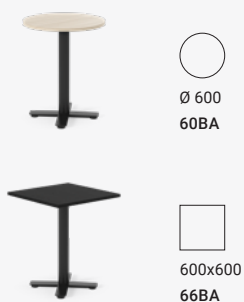

### CERTIFIKAT

15372 L2

**DESIGNER**  
Kinnarps studio

**FLERE OPLYSNINGER**  
kinnarps.dk

## Mål og tekniske specifikationer

Fås i højderne 550, 740 mm.