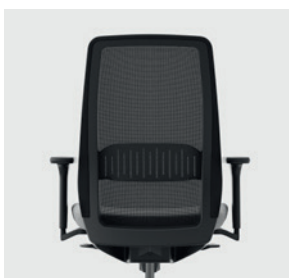

ET GODT UDGANGSPUNKT

- Vælg mellem tre forskellige rygge: meshryg, meshryg med betræk eller fuldpolstret ryg.
- Det udskiftelige betræk er en unik løsning, som fås i flere farver – fleksibelt, funktionelt og kreativt.
- Velegnet til både kontor- og projektarbejdspladsen samt mødelokalet.
- Ryggen på den fuldpolstrede stol kan justeres i højden.
- Muligheden for at tilføje og udskifte dele og detaljer gør stolen mere bæredygtig og forlænger dens produktlevetid.
- Ergonomisk og intuitivt design til længerevarende, koncentreret arbejde på kontoret.
- To forskellige justerbare armlæn fås som tilvalg.

SÆDEHØJDE

Det er nemt at justere sædehøjden, så den passer til din højde.

SÆDEDYBDE

Sædedybden kan justeres i forhold til stolens ryg, og det giver benene ekstra støtte og aflastning. Tilvalg.

JUSTERBAR LÆNDESTØTTE

Lændestøtten kan justeres for at give ekstra støtte til lænden. Tilvalg til meshryg.

MESHRYG

Ryg i sort meshstof, som giver god komfort og ventilation.

BETRÆK TIL MESHRYG

Betrækket giver ekstra komfort og forlænger stolens produktlevetid. Fås i det OEKO-TEX-mærkede stof Radio, i otte forskellige farver.

POLSTRET RYG

Fuldpolstret ryg med justerbar højde.

NAKKESTØTTE

Sort nakkestøtte, der er justerbar i højden og dybden, og som giver behagelig støtte til nakke og hoved. Tilvalg til polstret ryg og meshryg.