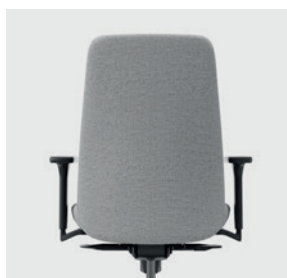

SÆDEHØJDE

Det er nemt at justere sædehøjden, så den passer til din højde.

SÆDEDYBDE

Sædedybden kan justeres i forhold til stolens ryg, og det giver benene ekstra støtte og aflastning. Tilvalg.

JUSTERBAR LÆNDESTØTTE

Lændestøtten kan justeres for at give ekstra støtte til lænden. Tilvalg til meshryg.

MESHRYG

Ryg i sort meshstof, som giver god komfort og ventilation.

BETRÆK TIL MESHRYG

Betrækket giver ekstra komfort og forlænger stolens produktlevetid. Fås i det OEKO-TEX-mærkede stof Radio, i otte forskellige farver.

POLSTRET RYG

Fuldpolstret ryg med justerbar højde.

NAKKESTØTTE

Sort nakkestøtte, der er justerbar i højden og dybden, og som giver behagelig støtte til nakke og hoved. Tilvalg til polstret ryg og meshryg.