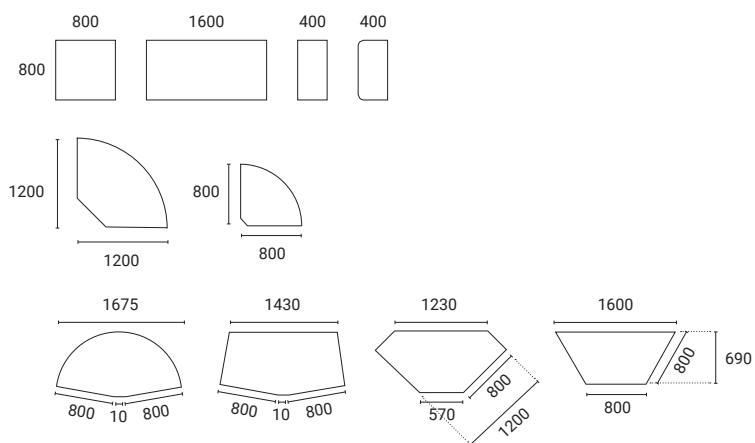

## MØDEBORDE

Med bordplader i tre former og en række forskellige størrelser skaber du mødeborde til alle typer møderum.

Fast højde 740 mm. Udvalgte bordplader (runde bordplader) fås med gaspatron 720-1150 mm.

**BORDPLADE** 23 mm, spånplade med træfinér (birk, bøg, eg, ask, bejdet ask) og kantliste af massivt træ, laminat (birk, bøg, eg, gråeg, valnød, amouk, hvid, lysegrå, mørkegrå, gråhvid). **STEL** af stål, pulverlakeret eller krom (trivalent). T-fod med rund eller kvadratisk søjle. Rund søjle med rund plade eller kvadratisk søjle med kvadratisk plade. Bordstel med indstillelig gaspatron 720-1150 mm. **BORDHØJDE** 740 mm. **TILVALG** Konferencebokse med plads til tilslutningsmoduler til el- og medietilslutning. **SKALA** 1:100. **ENHED** mm.

Fast højde 740 mm.

**BORDPLADE** 23 mm, spånplade med træfinér (birk, bøg, eg, ask, bejdet ask) og kantliste af massivt træ, laminat (birk, bøg, eg, gråeg, valnød, amouk, hvid, lysegrå, mørkegrå, gråhvid). **STEL** af stål, pulverlakeret eller krom (trivalent). T-fod med rund eller kvadratisk søjle. **BORDHØJDE** 740 mm. **TILVALG** Paneler, kabelføring, vogne til opbevaring og transport af bordplader og ben. **SKALA** 1:100. **ENHED** mm.