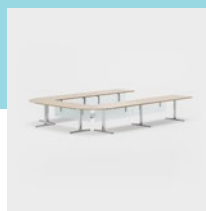

SYSTEMBORDE

Med udgangspunkt i jeres mødekultur og rummenes udformning skaber du fleksible systemer, som støtter kreativitet og dialog. Fra forskellige alfabetkombinationer til biograf- og skolesiddemiljøer.