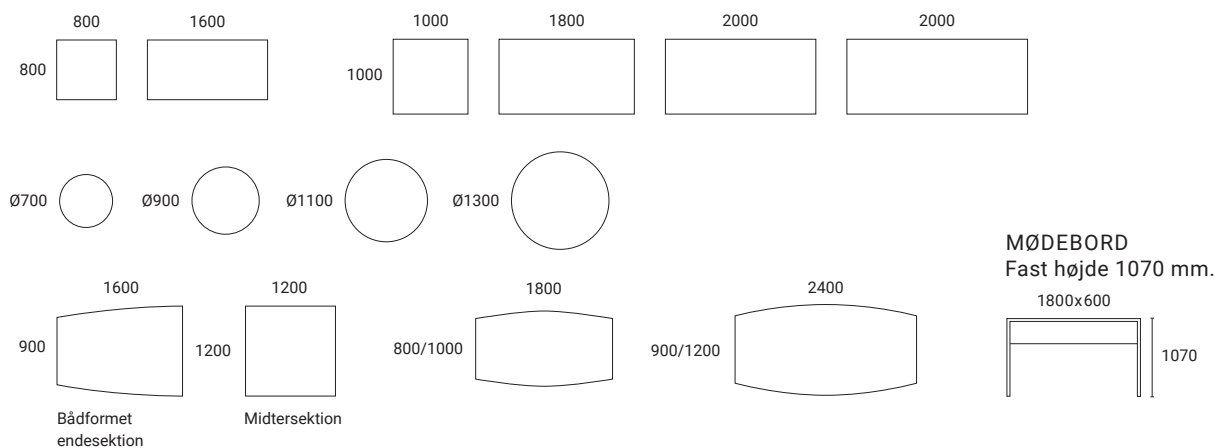

## **SAMARBEJDE NÅR DET ER BEDST**

- Vælg mellem mere traditionelle konferenceborde eller systemløsninger, som passer til jeres samarbejdsformer – fra arbejds møder til konferencer, uddannelse, videomøder og præsentationer.
- Løsninger til kabelhåndtering, teknik, lyd og billeder, hvor enkelte moduler i boksene nemt kan udskiftes i takt med behovene.
- Bordpladerne findes i mange forskellige materialer: bejdet ask, finér, laminat og linoleum.
- Et bredt udvalg af stel og fødder giver høj funktionalitet og mulighed for at variere formsproget.
- Serien omfatter også en fritstående mødebro i hvid laminat for yderligere dynamik i kontormiljøet.

## MØDEBORDE

Med bordplader i tre former og en række forskellige størrelser skaber du mødeborde til alle typer møderum.

Fast højde 740 mm. Udvalgte bordplader (runde bordplader) fås med gaspatron 720-1150 mm.

**BORDPLADE** 23 mm, spånplade med træfinér (birk, bøg, eg, ask, bejdet ask) og kantliste af massivt træ, laminat (birk, bøg, eg, gråeg, valnød, amouk, hvid, lysegrå, mørkegrå, gråhvid). **STEL** af stål, pulverlakeret eller krom (trivalent). T-fod med rund eller kvadratisk søjle. Rund søjle med rund plade eller kvadratisk søjle med kvadratisk plade. Bordstel med indstillelig gaspatron 720-1150 mm. **BORDHØJDE** 740 mm. **TILVALG** Konferencebokse med plads til tilslutningsmoduler til el- og medietilslutning. **SKALA** 1:100. **ENHED** mm.

Fast højde 740 mm.

**BORDPLADE** 23 mm, spånplade med træfinér (birk, bøg, eg, ask, bejdet ask) og kantliste af massivt træ, laminat (birk, bøg, eg, gråeg, valnød, amouk, hvid, lysegrå, mørkegrå, gråhvid). **STEL** af stål, pulverlakeret eller krom (trivalent). T-fod med rund eller kvadratisk søjle. **BORDHØJDE** 740 mm. **TILVALG** Paneler, kabelføring, vogne til opbevaring og transport af bordplader og ben. **SKALA** 1:100. **ENHED** mm.