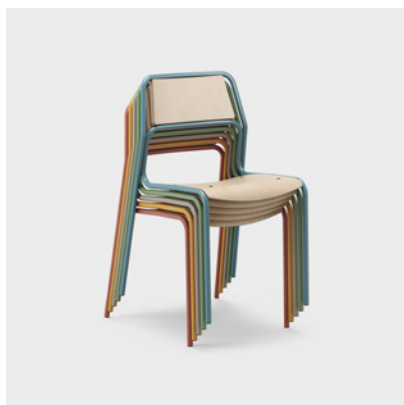

Slidstærk stol med klassiske former

Jig er en holdbar stol med klassiske former, der giver god komfort og mange valgmuligheder. Takket være sin enkle form er den fleksibel at placere i flere miljøer, hvilket er ideelt til f.eks. klasseværelser, uddannelseslokaler, konferencerum, kantiner, caféer og enklere mødelokaler. En stabil stol med stålrørstel og en komfortabel ryg i formpresset træ. Den fås også i helpolstret variant med ryg og sæde i stof for en blød og varm følelse. Fås med armlæn for behagelig aflastning af armene. Med armlæn bliver stolen velegnet til ophængning, så den ikke optager gulvplads og dermed gør rengøringen lettere. Den fås også med skriveplade, hvilket giver en funktionel og lettilgængelig skriveflade, som sparer plads. Jig kan stables og kobles sammen, hvilket gør det enkelt at ommøblere, stable og sætte til side, når behovene skifter. Skab et personligt udtryk ved at vælge mellem forskellige farver stof og stel fra Kinnarps Color Studio.

Funktioner og tilvalg

ARMLÆN

Jig kan suppleres med armlæn for behagelig aflastning af armene. Armlænene gør det nemt at hænge stolen op på et bord for at lette rengøringen.

POLSTRET SÆDE OG RYG

Sæde og ryg kan fås som polstret variant for en blød og komfortabel siddestilling. Vælg stof fra Kinnarps Colour Studio.

VELEGNET TIL OPHÆNGNING

Jig med armlæn kan hænges på et bord, hvilket frigør gulvplads og gør det lettere at gøre rent. Kan også hænges op uden armlæn ved at vende stolen.

STABELBAR

Jig kan stables, hvilket skaber foranderlige miljøer og giver pladsbesparende løsninger.