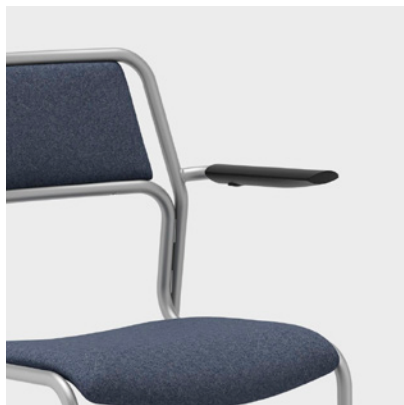

Slidstærk stol med klassiske former

Jig er en holdbar stol med klassiske former, der giver god komfort og mange valgmuligheder. Takket være sin enkle form er den fleksibel at placere i flere miljøer, hvilket er ideelt til f.eks. klasseværelser, uddannelseslokaler, konferencerum, kantiner, caféer og enklere mødelokaler. En stabil stol med stålrørstel og en komfortabel ryg i formpresset træ. Den fås også i helpolstret variant med ryg og sæde i stof for en blød og varm følelse. Fås med armlæn for behagelig aflastning af armene. Med armlæn bliver stolen velegnet til ophængning, så den ikke optager gulvplads og dermed gør rengøringen lettere. Den fås også med skriveplade, hvilket giver en funktionel og lettilgængelig skriveflade, som sparer plads. Jig kan stables og kobles sammen, hvilket gør det enkelt at ommøblere, stable og sætte til side, når behovene skifter. Skab et personligt udtryk ved at vælge mellem forskellige farver stof og stel fra Kinnarps Color Studio.

Funktioner og tilvalg

ARMLÆN

Jig kan suppleres med armlæn for behagelig aflastning af armene. Armlænene gør det nemt at hænge stolen op på et bord for at lette rengøringen.

POLSTRET SÆDE OG RYG

Sæde og ryg kan fås som polstret variant for en blød og komfortabel siddestilling. Vælg stof fra Kinnarps Colour Studio.

VELEGNET TIL OPHÆNGNING

Jig med armlæn kan hænges på et bord, hvilket frigør gulvplads og gør det lettere at gøre rent. Kan også hænges op uden armlæn ved at vende stolen.

STABELBAR

Jig kan stables, hvilket skaber foranderlige miljøer og giver pladsbesparende løsninger.